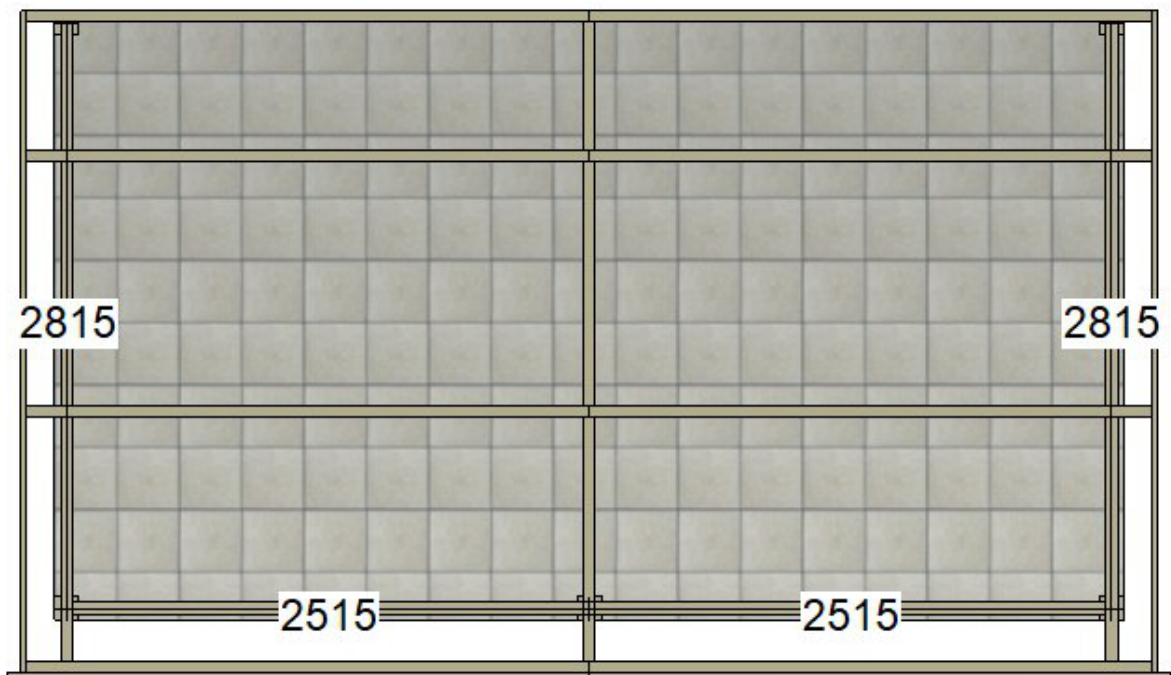

942106 Sadeltak - 5145x2930

2700

2930

2400

2400

5145

2951

2000

2400

2400

5145